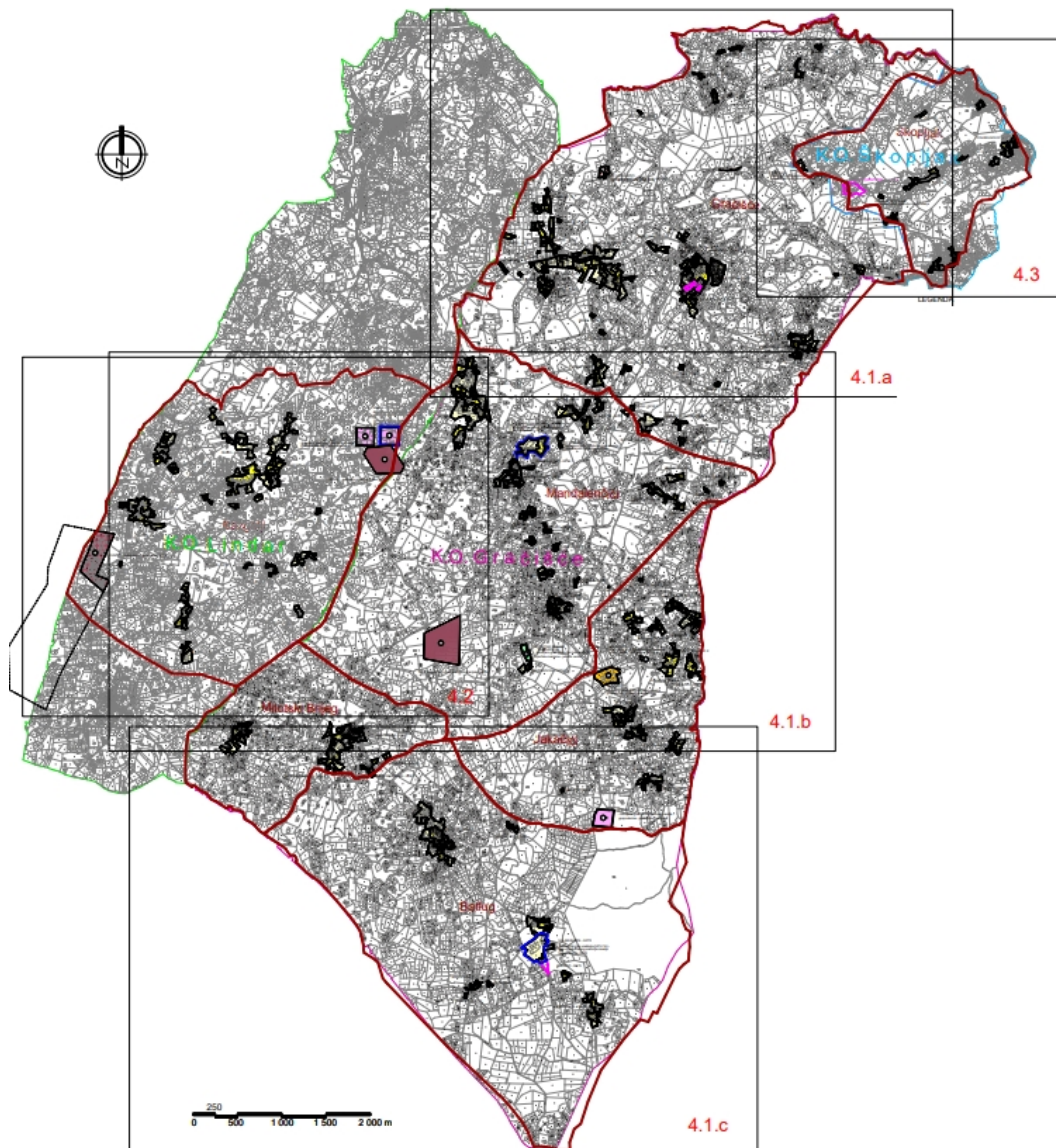

GRAĐEVINSKA ZEMLJIŠTA:

- [4.0. Pregledna karta](#)

- [4.1. a Gračišće](#)

- [4.1. b Gračišće](#)

- [4.1. c Gračišće](#)

- [4.2. Lindar](#)

- [4.3. Škopljak](#)

OPREDELJEVANJE PROSTORNEGA UREĐENJA I DOPUNA PROSTORNOG PLANA PPUO Gracisce (2004.g.)

- Prostorni plan uređenja

ÂÂÂÂÂÂÂÂÂÂÂÂÂÂ

Službene novine Grada Pazina

AAAAAAAAAAAAAAAA

Kartografski prikazi:

Građevinska područja naselja 1:5000

- [Građevinska područja - 4A](#)

- [Građevinska područja - 4B](#)

- [Građevinska područja - 4C](#)

- [Građevinska područja - 4D](#)

- [Građevinska područja - 4E](#)

- [Građevinska područja - 4F](#)

- [Građevinska područja - 4G](#)

- [Građevinska područja - 4H](#)

- [Građevinska područja - 4I](#)