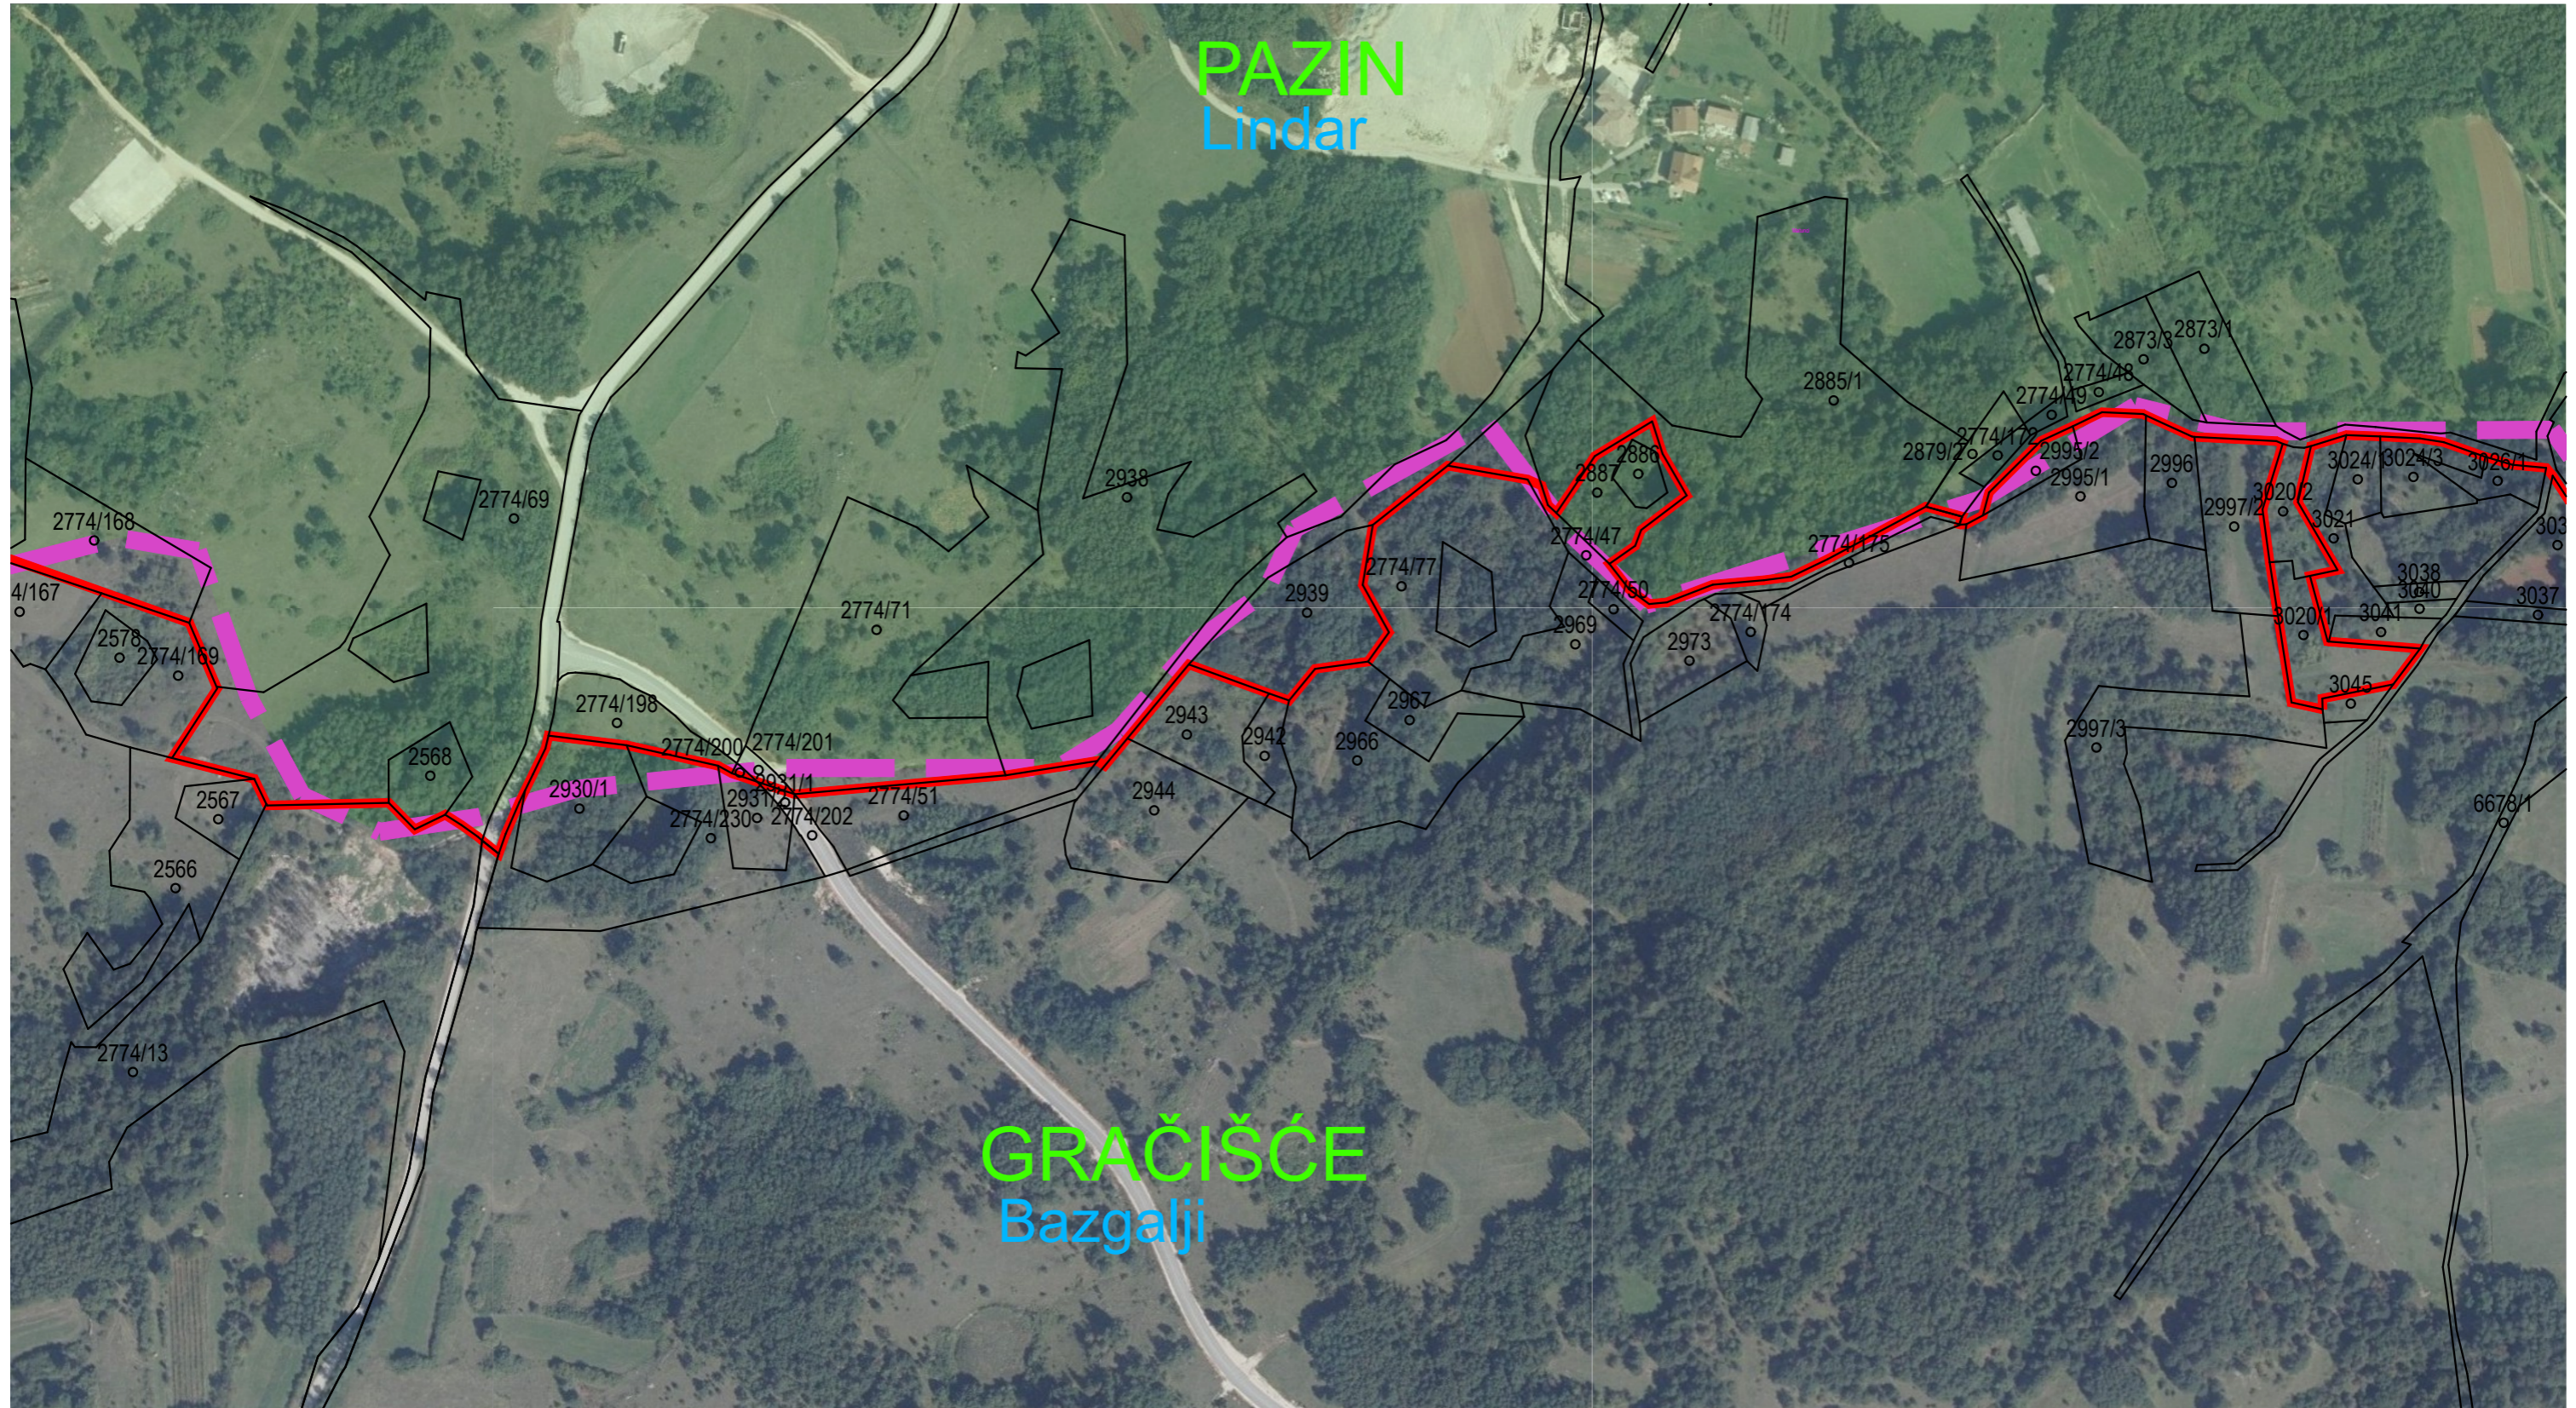

Investitor:
GRAD PAZIN
Družbe Sv. Ćirila i Metoda 10, Pazin
OIB: 07969842379

PRIKAZ IZMJENE GRANICE JLS-A GRAD PAZIN - OPĆINA GRAČIŠĆE

Kat. Općina: LINDAR

Mjerilo: 1:3000
LIST 4

-  GRANICA KATASTARSKE ČESTICE
-  GRANICA KATASTARSKE OPĆINE
-  GRANICA NASELJA
-  PREDLOŽENA NOVA GRANICA JLS-a

**PRIKAZ K.Č. IZ K.O. LINDAR PO KOJIMA JE ISCRTANA
NOVA GRANICA JLS-a.**

-  GRANICA JLS-A
-  GRANICA JLS-A KOJA SE PONIŠTAVA

Izradio/la:
Aida Dušan, mag. ing. geod. et geoinf.
Pazin, svibanj, 2025. godine
Broj elaborata: 65/2025