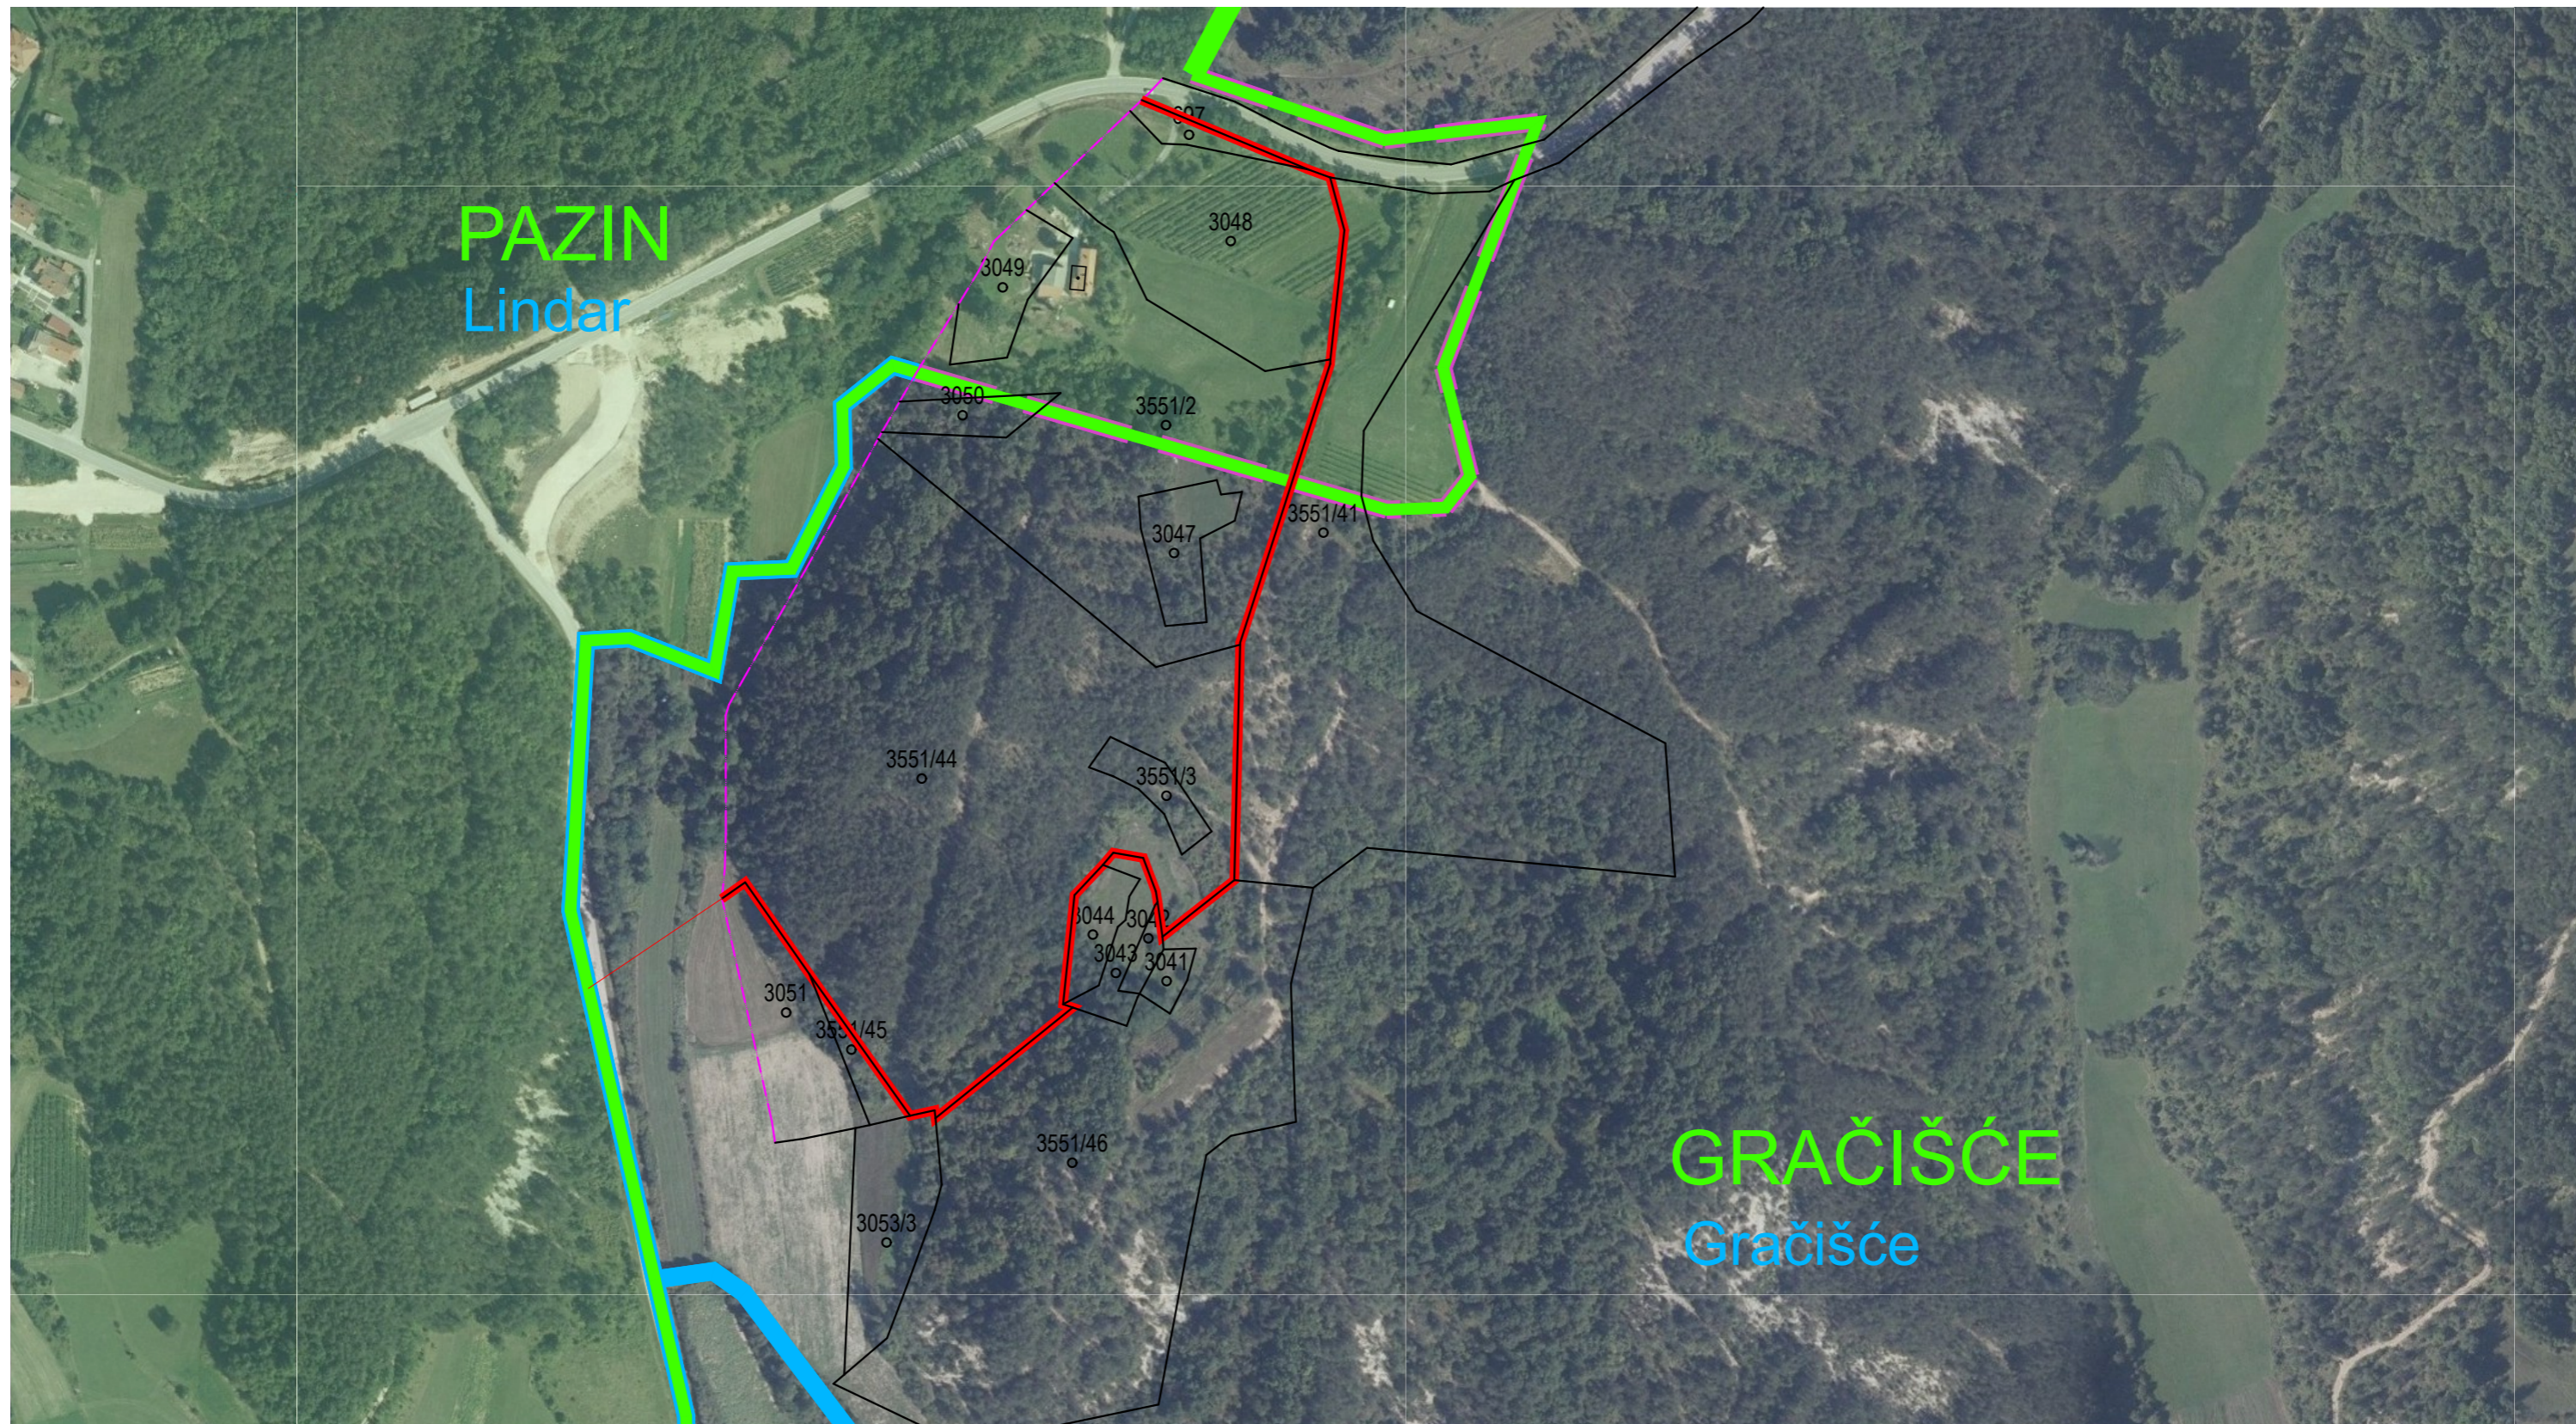

# PRIKAZ IZMJENE GRANICE JLS-A GRAD PAZIN - OPĆINA GRAČIŠĆE

Kat. Općina: *GRAČIŠĆE*

Mjerilo: 1:3000  
LIST 6

GRANICA KATASTARSKE ČESTICE

GRANICA KATASTARSKE OPĆINE

GRANICA NASELJA

PREDLOŽENA NOVA GRANICA JLS-A

**PRIKAZ K.Č. IZ K.O. GRAČIŠĆE PO KOJIMA JE ISCRTANA  
NOVA GRANICA JLS-a.**

GRANICA JLS-A

GRANICA JLS-A KOJA SE PONIŠTAVA

Izradio/la:  
Aida Dušan, mag. ing. geod. et geoinf.  
Pazin, svibanj, 2025. godine  
Broj elaborata: 65/2025